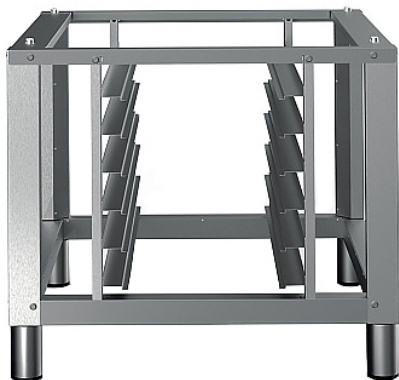

Описание товара Подставка Radax RS9880H8S для BL05DGCL - BL10TSCLU

Описание

Подставка **Radax RS9880H8S** используется совместно с пароконвектоматами серии BЛОК: BL05DGCL - BL10TSCLU на предприятиях общественного питания и торговли.

Внимание! На фото аналогичная модель другого размера

Характеристики

| | |
|---------------------------------|---------------------|
| Ширина | 894 мм |
| Глубина | 807 мм |
| Высота | 800 мм |
| Вес (без упаковки) | 24.6 кг |
| Страна производства | Россия |
| Назначение | под пароконвектомат |
| Формат | подставка |
| Тип габаритности | противни 600x400 мм |
| Тип подставки | открытый |
| Количество рядов направляющих | 1 |
| Количество уровней направляющих | 7 |
| Старая цена | 34010 |
| Бренд | Radax |