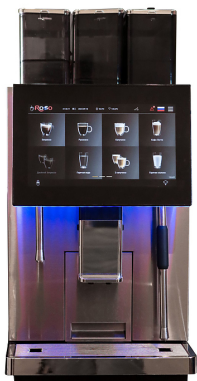

# Описание товара Кофемашина Rosso ВТВ-301-3D

## Описание

Кофемашина **Rosso ВТВ-301-3D** используется в офисах, на предприятиях общественного питания и торговли для приготовления кофе и напитков на его основе. Модель оснащена сенсорным интеллектуальным экраном высокой четкости с технологией full-color и антибликовым покрытием, диагональю 30 см, системой подсветки RGB и съемной моющейся металлической кофеваркой. Корпус выполнен из нержавеющей стали.

## Характеристики

Разновидность кофемашины	суперавтомат
Объем бойлера	0.7 л

Тип кофе	зерновой
Материал корпуса	нерж. сталь
Напряжение	220 В
Мощность	2.7 кВт
Ширина	340 мм
Глубина	584 мм
Высота	728 мм
Вес (без упаковки)	47.5 кг
Вес (с упаковкой)	53.5 кг
Цвет	серебристый
Страна производства	Китай
Кофеварка	Да
Бренд	Rosso