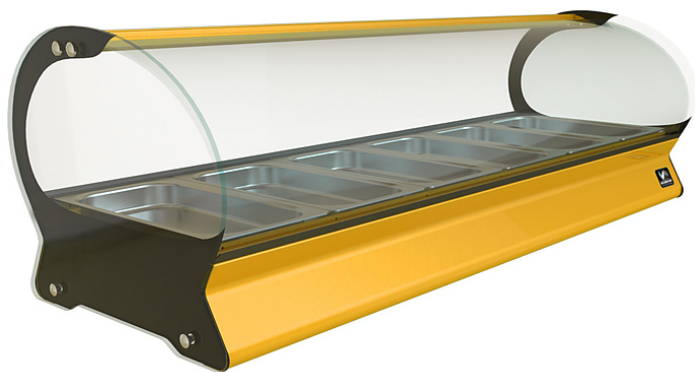

Коммерческое предложение от 12.04.2025

Наименование товара: Витрина тепловая Кобор SE-10H желтая

Ссылка на товар: https://prom-katalog.ru/catalog/vitriiny-teplovye/_se_10h_-672637237

Характеристики

Установка	настольная
Температурный режим	от 30 до 80 °С
Гастронормированная	+
Напряжение	220 В
Мощность	2 кВт
Ширина	1810 мм
Глубина	395 мм
Высота	360 мм
Вес (без упаковки)	47 кг
Страна производства	Россия